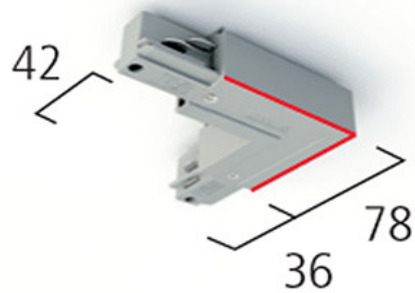

EUTRAC 3F Hoekstuk 90gr Buiten

Artikel	Omschrijving
8717696108393	EUTRAC 3F Hoekstuk 90gr Buiten Grijs
8717696143233	EUTRAC 3F Hoekstuk 90gr Buiten Wit-6
8717696108386	EUTRAC 3F Hoekstuk 90gr Buiten Zwart