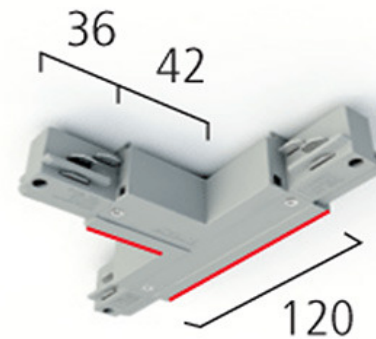

EUTRAC 3F T-Stuk Rechts Buiten Databus

Artikel	Omschrijving
8717696108904	EUTRAC 3F T-Stuk Rechts Buiten Grijs Databus
8717696143813	EUTRAC 3F T-Stuk Rechts Buiten Wit-6 Databus
8717696108898	EUTRAC 3F T-Stuk Rechts Buiten Zwart Databus