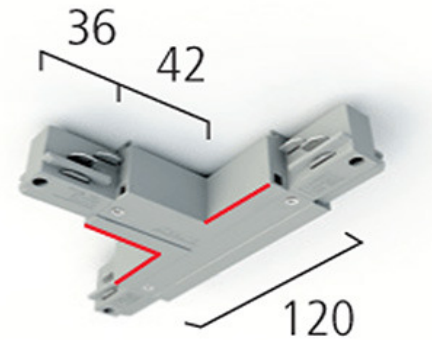

EUTRAC 3F T-Stuk Rechts Binnen Databus

Artikel	Omschrijving
8717696108843	EUTRAC 3F T-Stuk Rechts Binnen Grijs Databus
8717696143790	EUTRAC 3F T-Stuk Rechts Binnen Wit-6 Databus
8717696109574	EUTRAC 3F T-Stuk Rechts Binnen Zilver Databus
8717696108836	EUTRAC 3F T-Stuk Rechts Binnen Zwart Databus