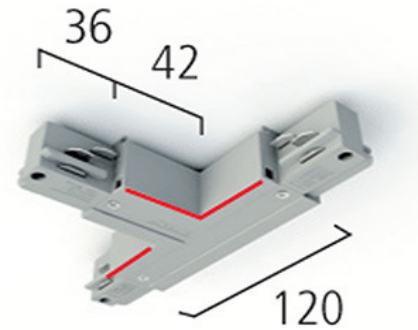

EUTRAC 3F T-Stuk Links Binnen Databus

Artikel	Omschrijving
8717696108874	EUTRAC 3F T-Stuk Links Binnen Grijs Databus
8717696143806	EUTRAC 3F T-Stuk Links Binnen Wit-6 Databus
8717696109581	EUTRAC 3F T-Stuk Links Binnen Zilver Databus
8717696108867	EUTRAC 3F T-Stuk Links Binnen Zwart Databus