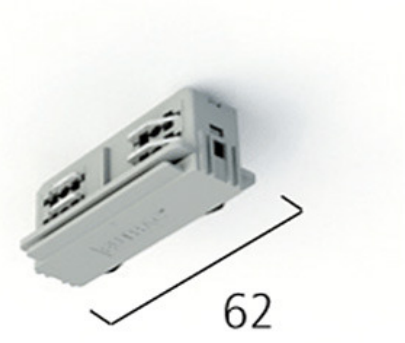

EUTRAC 3F Koppelstuk Recht

Artikel	Omschrijving
8717696108331	EUTRAC 3F Koppelstuk Recht Grijs
8717696143219	EUTRAC 3F Koppelstuk Recht Wit-6
8717696108324	EUTRAC 3F Koppelstuk Recht Zwart