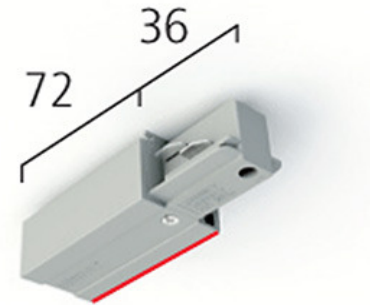

EUTRAC 3F Eindvoeding Links Databus

Artikel	Omschrijving
8717696108638	EUTRAC 3F Eindvoeding Links Grijs Databus
8717696143745	EUTRAC 3F Eindvoeding Links Wit-6 Databus
8717696108621	EUTRAC 3F Eindvoeding Links Zwart Databus