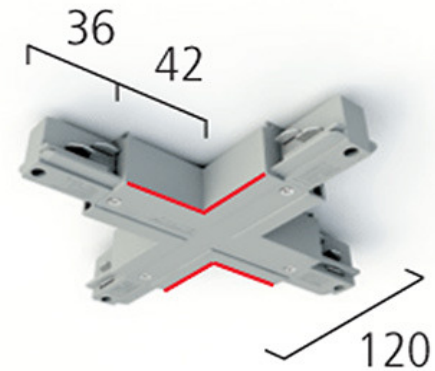

EUTRAC 3F Kruisstuk Databus

Artikel	Omschrijving
8717696108966	EUTRAC 3F Kruisstuk Grijs Databus
8717696143837	EUTRAC 3F Kruisstuk Wit-6 Databus
8717696109550	EUTRAC 3F Kruisstuk Zilver Databus
8717696108959	EUTRAC 3F Kruisstuk Zwart Databus