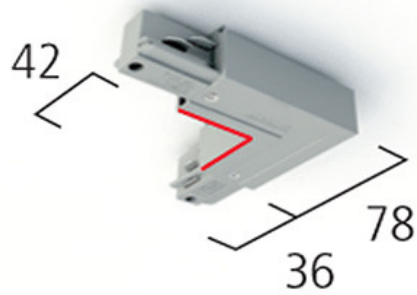

EUTRAC 3F Hoekstuk 90gr Binnen

Artikel	Omschrijving
8717696108423	EUTRAC 3F Hoekstuk 90gr Binnen Grijs
8717696143240	EUTRAC 3F Hoekstuk 90gr Binnen Wit-6
8717696108416	EUTRAC 3F Hoekstuk 90gr Binnen Zwart