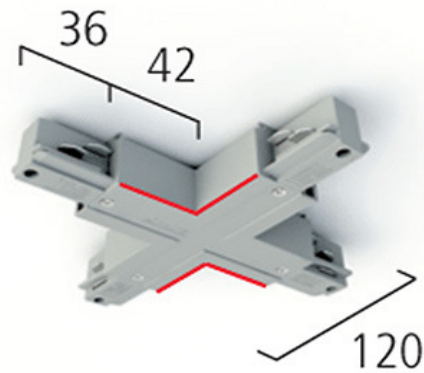

EUTRAC 3F Kruisstuk

Artikel	Omschrijving
8717696108607	EUTRAC 3F Kruisstuk Grijs
8717696143301	EUTRAC 3F Kruisstuk Wit-6
8717696108591	EUTRAC 3F Kruisstuk Zwart