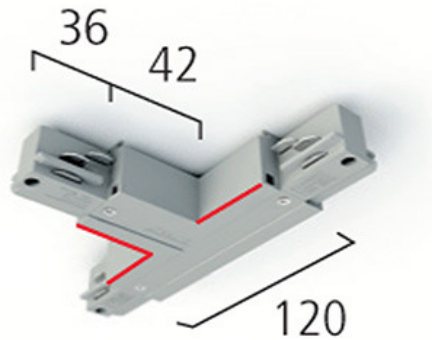

EUTRAC 3F T-Stuk Rechts Binnen

Artikel	Omschrijving
8717696108485	EUTRAC 3F T-Stuk Rechts Binnen Grijs
8717696143264	EUTRAC 3F T-Stuk Rechts Binnen Wit-6
8717696108478	EUTRAC 3F T-Stuk Rechts Binnen Zwart