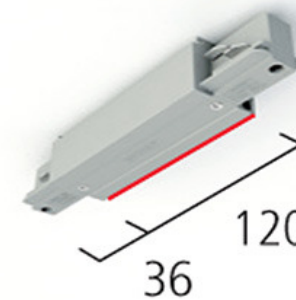

EUTRAC 3F Voeding middenstuk Databus

Artikel	Omschrijving
8717696108720	EUTRAC 3F Voeding middenstuk Grijs Databus
8717696143752	EUTRAC 3F Voeding middenstuk Wit-6 Databus
8717696108713	EUTRAC 3F Voeding middenstuk Zwart Databus