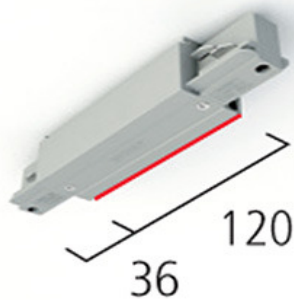

EUTRAC 3F Voeding middenstuk

Artikel	Omschrijving
8717696108362	EUTRAC 3F Voeding middenstuk Grijs
8717696143226	EUTRAC 3F Voeding middenstuk Wit-6
8717696108355	EUTRAC 3F Voeding middenstuk Zwart