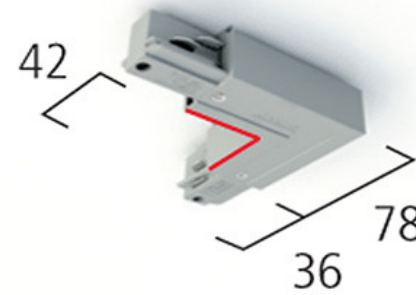

EUTRAC 3F Hoekstuk 90gr Binnen Databus

Artikel	Omschrijving
8717696108782	EUTRAC 3F Hoekstuk 90gr Binnen Grijs Databus
8717696143776	EUTRAC 3F Hoekstuk 90gr Binnen Wit-6 Databus
8717696108775	EUTRAC 3F Hoekstuk 90gr Binnen Zwart Databus