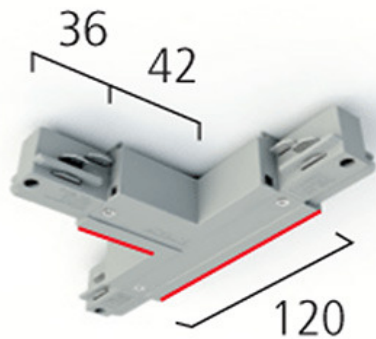

EUTRAC 3F T-Stuk Rechts Buiten

Artikel	Omschrijving
8717696108546	EUTRAC 3F T-Stuk Rechts Buiten Grijs
8717696143288	EUTRAC 3F T-Stuk Rechts Buiten Wit-6
8717696108539	EUTRAC 3F T-Stuk Rechts Buiten Zwart