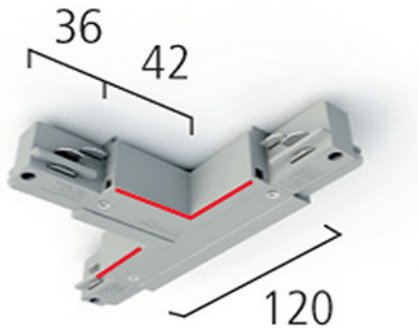

EUTRAC 3F T-Stuk Links Binnen

Artikel	Omschrijving
8717696108515	EUTRAC 3F T-Stuk Links Binnen Grijs
8717696143271	EUTRAC 3F T-Stuk Links Binnen Wit-6
8717696108508	EUTRAC 3F T-Stuk Links Binnen Zwart