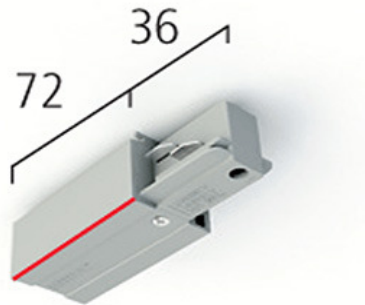

EUTRAC 3F Eindvoeding Rechts

Artikel	Omschrijving
8717696108300	EUTRAC 3F Eindvoeding Rechts Grijs
8717696143196	EUTRAC 3F Eindvoeding Rechts Wit-6
8717696108294	EUTRAC 3F Eindvoeding Rechts Zwart