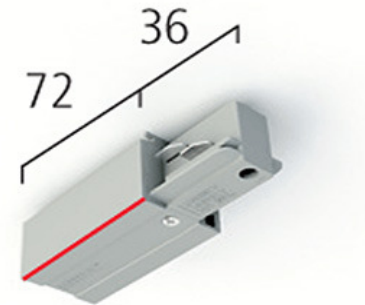

EUTRAC 3F Eindvoeding Rechts Databus

Artikel	Omschrijving
8717696108669	EUTRAC 3F Eindvoeding Rechts Grijs Databus
8717696143738	EUTRAC 3F Eindvoeding Rechts Wit-6 Databus
8717696108652	EUTRAC 3F Eindvoeding Rechts Zwart Databus