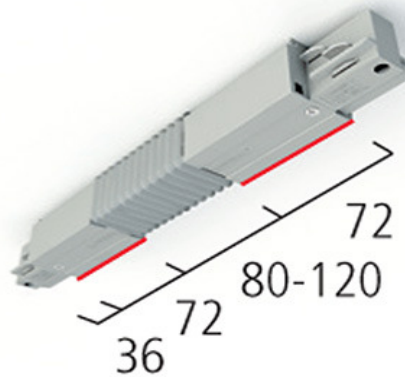

EUTRAC 3F Hoekstuk Flexibel

Artikel	Omschrijving
8717696108454	EUTRAC 3F Hoekstuk Flexibel Grijs
8717696143257	EUTRAC 3F Hoekstuk Flexibel Wit-6
8717696108447	EUTRAC 3F Hoekstuk Flexibel Zwart