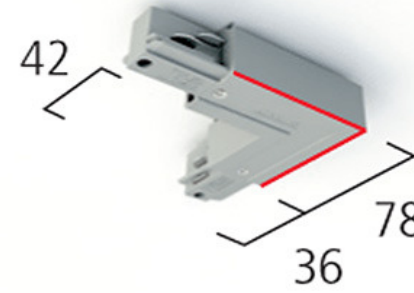

EUTRAC 3F Hoekstuk 90gr Buiten Databus

Artikel	Omschrijving
8717696108751	EUTRAC 3F Hoekstuk 90gr Buiten Grijs Databus
8717696143769	EUTRAC 3F Hoekstuk 90gr Buiten Wit-6 Databus
8717696108744	EUTRAC 3F Hoekstuk 90gr Buiten Zwart Databus