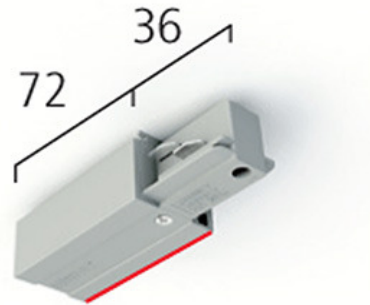

EUTRAC 3F Eindvoeding Links

Artikel	Omschrijving
8717696108270	EUTRAC 3F Eindvoeding Links Grijs
8717696143202	EUTRAC 3F Eindvoeding Links Wit-6
8717696108263	EUTRAC 3F Eindvoeding Links Zwart