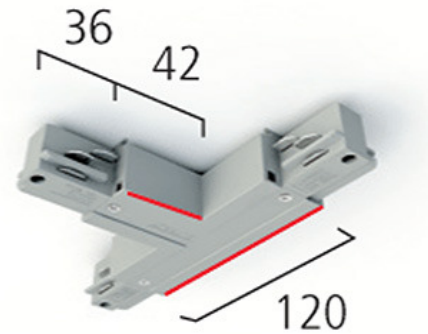

EUTRAC 3F T-Stuk Links Buiten Databus

Artikel	Omschrijving
8717696108935	EUTRAC 3F T-Stuk Links Buiten Grijs Databus
8717696143820	EUTRAC 3F T-Stuk Links Buiten Wit-6 Databus
8717696108928	EUTRAC 3F T-Stuk Links Buiten Zwart Databus