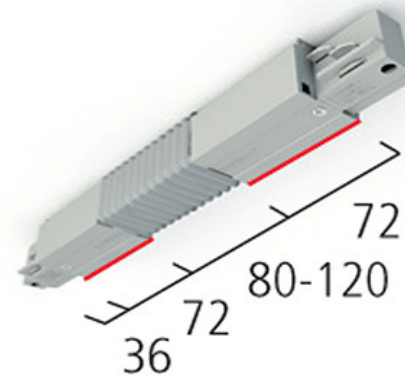

EUTRAC 3F Hoekstuk Flexibel Databus

Artikel	Omschrijving
8717696108812	EUTRAC 3F Hoekstuk Flexibel Grijs Databus
8717696143783	EUTRAC 3F Hoekstuk Flexibel Wit-6 Databus
8717696108805	EUTRAC 3F Hoekstuk Flexibel Zwart Databus