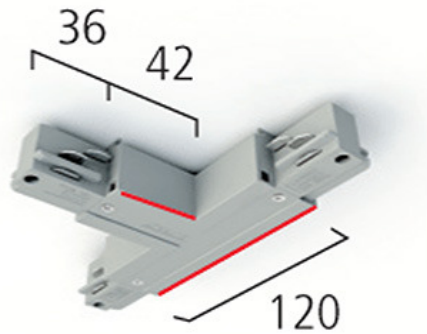

EUTRAC 3F T-Stuk Links Buiten

Artikel	Omschrijving
8717696108577	EUTRAC 3F T-Stuk Links Buiten Grijs
8717696143295	EUTRAC 3F T-Stuk Links Buiten Wit-6
8717696108560	EUTRAC 3F T-Stuk Links Buiten Zwart