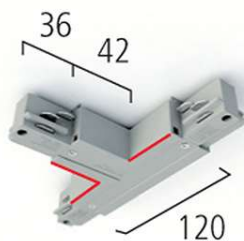

- EUTRAC 3F Hoekstuk Flexibel Wit-6

Art nr: 6108447

- EUTRAC 3F Hoekstuk Flexibel Zwart

EUTRAC 3-Fase T-Stuk

Rechts binnen

Rechts buiten

Art nr: 6108485

- EUTRAC 3F T-Stuk rechts binnen Grijs