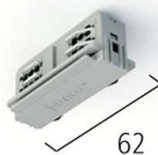

Art nr: 6143233

- EUTRAC 3F Hoekstuk 90gr Buiten Wit-6

Art nr: 6108393

- EUTRAC 3F Hoekstuk 90gr Buiten Grijs

Art nr: 6108386

- EUTRAC 3F Hoekstuk 90gr Buiten Zwart

EUTRAC 3-Fase Koppelstuk Recht Grijs

Art nr: 6143219