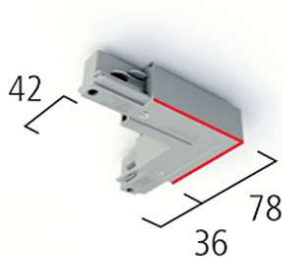

Art nr: 6108423

- EUTRAC 3F Hoekstuk 90gr Binnen Grijs

Art nr: 6143240

- EUTRAC 3F Hoekstuk 90gr Binnen Wit-6

Art nr: 6108416

- EUTRAC 3F Hoekstuk 90gr Binnen Zwart

Art nr: 6143233

- EUTRAC 3F Hoekstuk 90gr Buiten Wit-6

Art nr: 6108393

- EUTRAC 3F Hoekstuk 90gr Buiten Grijs

Art nr: 6108386

- EUTRAC 3F Hoekstuk 90gr Buiten Zwart

EUTRAC 3-Fase Koppelstuk Recht Grijs

Art nr: 6143219

- EUTRAC 3F KoppelstuksWit-6

Art nr: 6108331

- EUTRAC 3F Koppelstuk Grijs

Art nr: 6108324

- EUTRAC 3F Koppelstuk Zwart