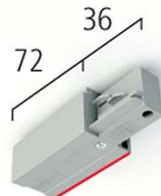

Art nr: 6108225

- EUTRAC 3F Spanningsrail 4,0 meter Zwart

EUTRAC 3-Fase Eindvoeding Rechts en Links

Rechts

Links

Art nr: 6108300

- EUTRAC 3F Eindvoeding Rechts Grijs

Art nr: 6143196

- EUTRAC 3F Eindvoeding Rechts Wit-6

Art nr: 6108294

- EUTRAC 3F Eindvoeding Rechts Zwart

Art nr: 6108270

- EUTRAC 3F Eindvoeding Links Grijs

Art nr: 6143202

- EUTRAC 3F Eindvoeding Links Wit-6

Art nr: 6108263