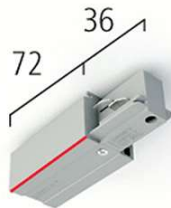

Art nr: 6108225

- EUTRAC 3F Spanningsrail 4,0 meter Zwart

EUTRAC 3-Fase Eindvoeding Rechts en Links

Rechts

Links

Art nr: 6108300

- EUTRAC 3F Eindvoeding Rechts Grijs

Art nr: 6143196

- EUTRAC 3F Eindvoeding Rechts Wit-6

Art nr: 6108294

- EUTRAC 3F Eindvoeding Rechts Zwart

Art nr: 6108270

- EUTRAC 3F Eindvoeding Links Grijs

Art nr: 6143202

- EUTRAC 3F Eindvoeding Links Wit-6

Art nr: 6108263