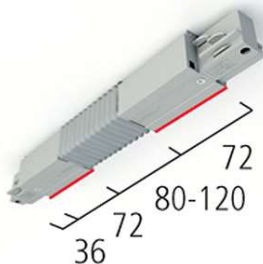

EUTRAC 3-Fase Hoekstuk Flexibel

Art nr: 6108454

- EUTRAC 3F Hoekstuk Flexibel Grijs

Art nr: 6143257

- EUTRAC 3F Hoekstuk Flexibel Wit-6

Art nr: 6108447

- EUTRAC 3F Hoekstuk Flexibel Zwart