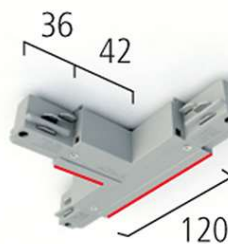

- EUTRAC 3F Hoekstuk Flexibel Wit-6

Art nr: 6108447

- EUTRAC 3F Hoekstuk Flexibel Zwart

EUTRAC 3-Fase T-Stuk

Rechts binnen

Rechts buiten

Art nr: 6108485

- EUTRAC 3F T-Stuk rechts binnen Grijs