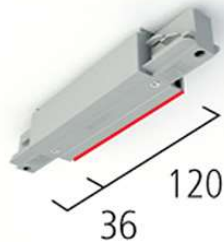

- EUTRAC 3F KoppelstuksWit-6

Art nr: 6108331

- EUTRAC 3F Koppelstuk Grijs

Art nr: 6108324

- EUTRAC 3F Koppelstuk Zwart

EUTRAC 3-Fase Voeding middenstuk

Art nr: 6108362

- EUTRAC 3F Voeding middenstuk Grijs