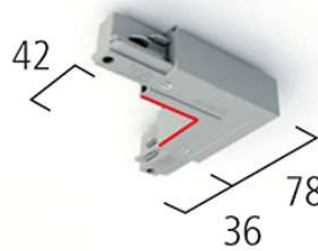

Art nr: 6108423

- EUTRAC 3F Hoekstuk 90gr Binnen Grijs

Art nr: 6143240

- EUTRAC 3F Hoekstuk 90gr Binnen Wit-6

Art nr: 6108416

- EUTRAC 3F Hoekstuk 90gr Binnen Zwart

Art nr: 6143233

- EUTRAC 3F Hoekstuk 90gr Buiten Wit-6

Art nr: 6108393

- EUTRAC 3F Hoekstuk 90gr Buiten Grijs

Art nr: 6108386

- EUTRAC 3F Hoekstuk 90gr Buiten Zwart

EUTRAC 3-Fase Koppelstuk Recht Grijs

Art nr: 6143219

- EUTRAC 3F KoppelstuksWit-6

Art nr: 6108331

- EUTRAC 3F Koppelstuk Grijs

Art nr: 6108324

- EUTRAC 3F Koppelstuk Zwart