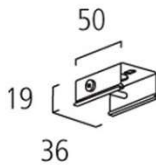

Art nr: 6144322

- EUTRAC 3F Montage Nippel incl. Staalkabel Wit-6 5kg

Art nr: 6118309

- EUTRAC 3F Montage Nippel incl. Staalkabel Zwart 5kg

EUTRAC 3-Fase Montage Clip Plafond / Pendel

Art nr: 6144209

- EUTRAC 3F Montage Clip Plafond / Pendel Aluminium Wit-6