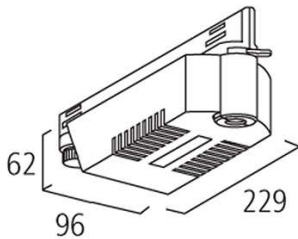

EUTRAC 3-Fase Multi Power Adapter Wit-6 5kg

Art nr: 6144247

- EUTRAC 3F Multi Power Adapter Wit-6 5kg