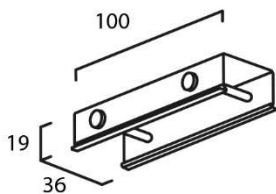

EUTRAC 3-Fase Mechanisch Koppelstuk Recht

Art nr: 6144230

- EUTRAC 3F Mechanisch Koppelstuk Recht Wit-6 tbv Pendel set

Art nr: 6121842

- EUTRAC 3F Mechanisch Koppelstuk Recht Zilver tbv Pendel set

Art nr: 6121828

- EUTRAC 3F Mechanisch Koppelstuk Recht Zwart tbv Pendel set

Op al onze verkoop en leveringen gelden onze algemene leveringsvoorwaarden gedeponneerd bij de KvK onder nummer 11053900