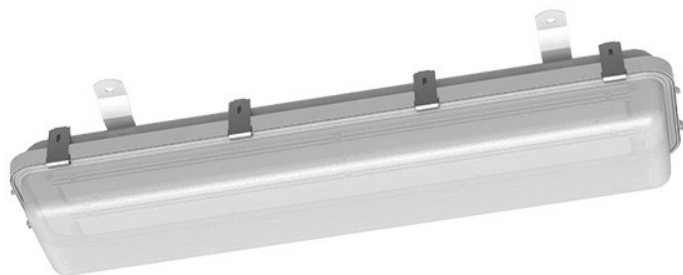

PROLUXEERSEL

Verlichtingsgroothandel

ExF200 LED Zone 1,21 2,22 0600 4000 840 38W IP67

Omschrijving

- Art nr 6136549
- ExF200 LED Zone 1,21 2,22 0600 4000 840 38W IP67
- 3987lm
- 38,6W
- 4000K
- L x B x H 673 x 190 x 134mm
- Met lichtbron: ja
- Nom. spanning [V] 220 - 240
- Voorschakelapparaat inbegrepen: ja
- Nom. levensduur L70/B10 bij 25 °C [h] 50000
- Nom. omgevingstemperatuur volgens IEC62722-2-1 [°C] -40 - 45
- PF > 0.90

Omschrijving

- Art nr 6136556
- ExF200 LED Zone 1,21 2,22 1200 7500 840 38W IP67
- 7474lm
- 78.1W
- 4000K
- L x B x H 1283 x 190 x 134mm
- Met lichtbron: ja
- Nom. spanning [V] 220 - 240
- Voorschakelapparaat inbegrepen: ja
- Nom. levensduur L70/B10 bij 25 °C [h] 50000
- Nom. omgevingstemperatuur volgens IEC62722-2-1 [°C] -40 - 45
- PF > 0.90