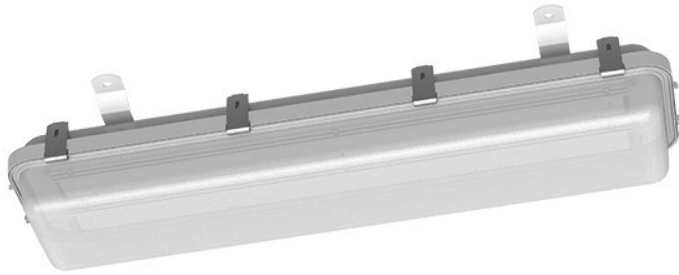

PROLUXEERSEL

Verlichtingsgroothandel

ExF200 LED Zone 1,21 2,22 0600 4000 840 38W IP67

Omschrijving

- Art nr 6136549
- ExF200 LED Zone 1,21 2,22 0600 4000 840 38W IP67
- 3987lm
- 38,6W
- 4000K
- L x B x H 673 x 190 x 134mm
- Met lichtbron: ja
- Nom. spanning [V] 220 - 240
- Voorschakelapparaat inbegrepen: ja
- Nom. levensduur L70/B10 bij 25 °C [h] 50000
- Nom. omgevingstemperatuur volgens IEC62722-2-1 [°C] -40 - 45
- PF > 0.90

Op al onze verkoop en leveringen gelden onze algemene leveringsvoorwaarden gedeponeed bij de KvK onder nummer 11053900

PROLUXEERSEL

Verlichtingsgroothandel

ExF200 LED Zone 1,21 2,22 1200 7500 840 78W IP67

Omschrijving

- Art nr 6136556
- ExF200 LED Zone 1,21 2,22 1200 7500 840 38W IP67
- 7474lm
- 78.1W
- 4000K
- L x B x H 1283 x 190 x 134mm
- Met lichtbron: ja
- Nom. spanning [V] 220 - 240
- Voorschakelapparaat inbegrepen: ja
- Nom. levensduur L70/B10 bij 25 °C [h] 50000
- Nom. omgevingstemperatuur volgens IEC62722-2-1 [°C] -40 - 45
- PF > 0.90